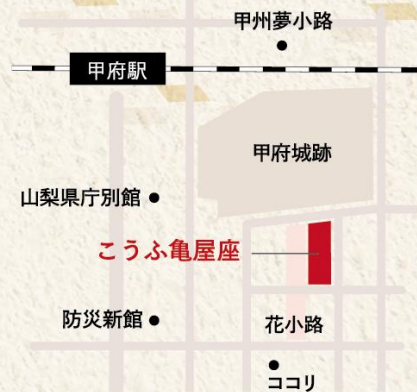

「美味しい」「楽しい」で
心も身体も健康になるうー!

“小江戸甲府花小路”で見つける、
わたしだけのご褒美時間。

My Beauté Marché

マイ
ポータ
マルシェ

健康×美容 マルシェ開催

2025 10/25 SAT

主催：JA山梨厚生連

「わたしらしいキレイ」が
きつと見つかる!

日時 10月25日(土) 9:00～13:00

会場 甲府市歴史文化交流施設
こうふ亀屋座
(甲府市丸の内1丁目11-5)

※お車でのお越しの際は近隣の有料駐車場をご利用ください

お問い合わせ：055-223-2122

(詳細はWEBサイトで)

MARKET BOOTH

- Chula.. (耳つぼジュエリー)
- CoHaRe.S (トゥンカロン・焼き菓子)
- 花とアクセサリー Calm (金属アレルギー対応・本物の花使用アクセサリー)
- In a mist (生花・花束・ドライフラワー)
- 醸し薬膳さんさんと (カレー)
- mt.sand (サンドイッチ)
- おび鍼灸治療院 (鍼灸)
- Pouffer (焼き菓子・カヌレ)
- (株) Relations (AI アナライザー)
- 三丁目 (果物酵母パン)
- 整体院すこやか (座位での整体・がんを知ろう)

ブースの内容は変更する場合がございます。あらかじめご了承ください。